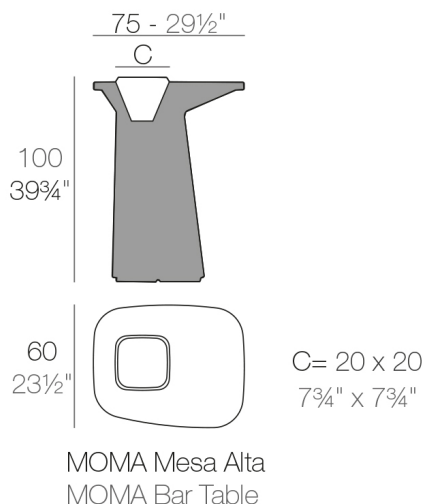

Los primeros bocetos presentaban formas orgánicas que en el desarrollo del proyecto fueron derivando hacia formas más arquitectónicas que recuerdan a una columna con capitel o a una ménsula.

View online: <https://www.vondom.com/es/productos/45075A>

Características

Descripción

Fabricado con resina de polietileno mediante moldeo rotacional con doble pared. 100% Reciclable. Apto para exterior e interior. Disponible en varios acabados.

Peso

15 Kg

Acabados