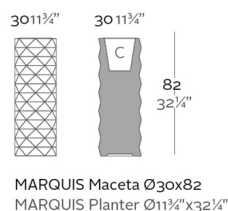

Interior Dimensions
 Ø22 x 22 cm
 Ø8 3/4" x 8 3/4"
 Capacity 2,5 Gal
 Capacidad 10 L

LED RGBW

Ref. 47084L

Mobiliario con iluminación interior mediante tecnología LED RGBW y mando a distancia para cambiar de color. Solo disponible en acabado hielo mate.