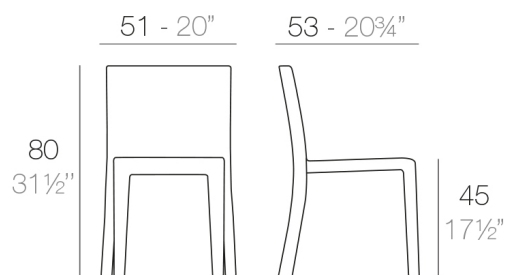

Características

Descripción

Fabricado con resina de polietileno mediante moldeo rotacional con doble pared.
100% Reciclable. Apto para exterior e interior. Disponible en varios acabados.

Peso

6 Kg

JUT Silla
JUT Chair