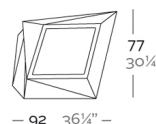

Peso

24 Kg

Medium Planter XL
Maceta Media XL
Capacity 13 gal
Capacidad 50 litros

FAZ Planters XL
FAZ Maceteros XL

Acabados

AUTORRIEGO

Ref. 54012R

Sistema de autorriego en todos los acabados a excepción de BASIC.