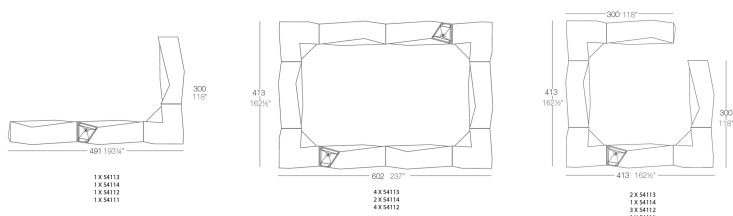

Peso

54 Kg

FAZ Double Counter
FAZ Barra Central

Combinations

Acabados

BASIC

Ref. 54113

Resina de polietileno acabado mate.