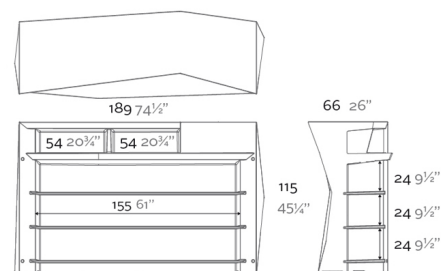

FAZ Double Counter
FAZ Barra Central