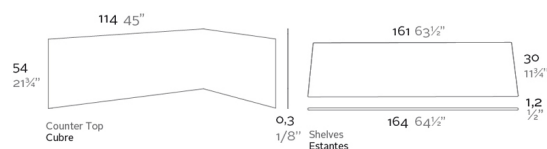

Peso

54 Kg

FAZ Double Counter
FAZ Barra Central

Combinations

Acabados

BASIC

Ref. 54113

Resina de polietileno acabado mate.