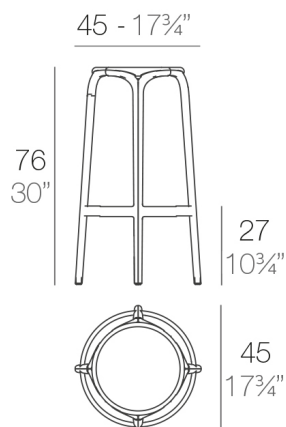

BROOKLYN TABURETE Ø45x76

By Eugeni Quitllet

El Taburete Brooklyn es un estilo reconocible pero que nunca antes ha sido visto! Un objeto moderno e intemporal de ayer de hoy y de mañana... Compuesto por líneas rectas y curvas que dan lugar a los arcos que evocan al puente de New York. Un objeto con formas ligeras que permite ser aplicado desafiando el límite de la altura. Un diseño urbano capaz de existir en los mejores espacios del mundo. Brooklyn es un recuerdo del futuro...

Peso

4.3 Kg

BROOKLYN Taburete 76
BROOKLYN Bar Stool 30"

Acabados

BASIC PP

Ref. 65027

Disponible en varios colores

COLOR	BASIC INYECCION PP
MOSTAZA	
BLUE	
BLANCO	
NEGRO	
BRONCE	
ROJO	
ECRU	