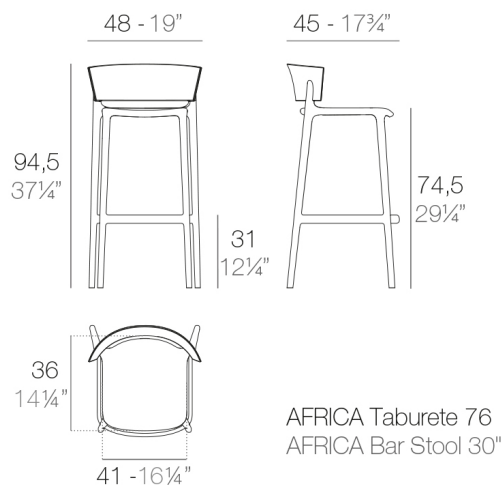

AFRICA TABURETE 48x47x95cm

By Eugeni Quitllet

¡La colección de África está creciendo! Primero la silla "Las cosas más simples son las más originales ... Lo más original es ser simple ..." dice Eugeni Quitllet. Después del éxito de la silla AFRICA, hemos llevado sus cualidades a un nivel superior, por lo que ahora puede disfrutar de su belleza y serenidad en el bar con un taburete. El respaldo de la silla se vuelve más pequeño y las piernas más largas. La esencia de esta colección está contenida en su forma simple y natural. Es un diseño creado para estar cerca de tu tribu de amigos, tal como lo establece su diseñador. ¡Simplemente original!
 ¡Una familia encantadora que sigue creciendo!
 View online: <https://www.vondom.com/es/productos/65029>

Características

Descripción

Fabricado en polipropileno por inyección con gas air moulding y reforzado con fibra de vidrio. Apilable. Disponible en varios colores. Apto para uso interior y exterior.

Peso

5.13 Kg