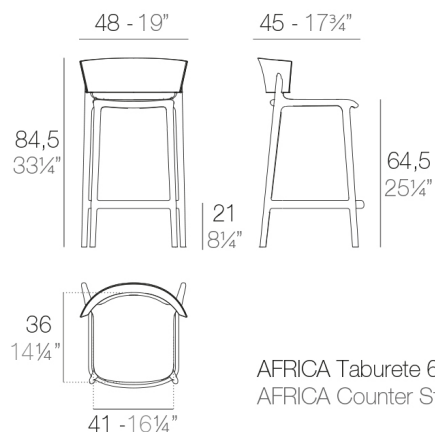

AFRICA TABURETE 48x47x85cm

By Eugeni Quitllet

¡La colección de África está creciendo! Primero la silla "Las cosas más simples son las más originales ... Lo más original es ser simple ..." dice Eugeni Quitllet. Después del éxito de la silla AFRICA, hemos llevado sus cualidades a un nivel superior, por lo que ahora puede disfrutar de su belleza y serenidad en el bar con un taburete. El respaldo de la silla se vuelve más pequeño y las piernas más largas. La esencia de esta colección está contenida en su forma simple y natural. Es un diseño creado para estar cerca de tu tribu de amigos, tal como lo establece su diseñador. ¡Simplemente original!
 ¡Una familia encantadora que sigue creciendo!
 View online: <https://www.vondom.com/es/productos/65030>

Características

Descripción

Fabricado en polipropileno por inyección con gas air moulding y reforzado con fibra de vidrio. Apilable. Disponible en varios colores. Apto para uso interior y exterior.

Peso

4.75 Kg