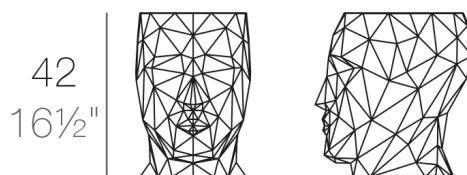

ADAN TABURETE

By Teresa Sapey

Teresa Sapey nos sorprende con sus creaciones, esta vez a través de ADAN Collection, una pieza con mucha personalidad, facetada en su forma como si de un diamante se tratara. Son piezas de arquitectura plurifuncional ya que además de maceteros, pueden emplearse como asientos, floreros, mesas auxiliares... Son objetos lifestyle que marcan tendencia encajando en todo tipo de estilos permitiendo su uso tanto en interior como en exterior.

View online: <https://www.vondom.com/es/productos/49066>

Características

Descripción

Fabricado con resina de polietileno mediante moldeo rotacional con doble pared. 100% Reciclable. Apto para exterior e interior. Disponible en varios acabados.

Peso

3.1 Kg

30 - 11³/₄" 41 - 16¹/₄"

ADAN Taburete Bajo
ADAN Low Stool

Acabados

BASIC

Ref. 49066

Resina de polietileno acabado mate.

LACADO

Ref. 49066F

Resina de polietileno con un acabado lacado brillo.

LED RGBW

Ref. 49066L

Mobiliario con iluminación interior mediante tecnología LED RGBW y mando a distancia para cambiar de color. Solo disponible en acabado hielo mate.

LED RGBW DMX

Ref. 49066D

Mobiliario con iluminación interior mediante tecnología LED RGBW y mando a distancia para cambiar de color. Controlado también por DMX-1024 (wireless),

LED RGBW BATERIA

Ref. 49066Y

Mobiliario con iluminación interior mediante tecnología LED RGBW, alimentado por una batería. Se incluye mando a distancia para cambiar de color y cargador. Solo disponible en acabado hielo mate.